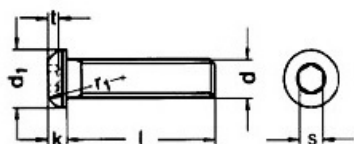

PRODUCT SHEET

Description:

Socket Button Head Screw, M6x8mm, SS/A2, ISO 7380, W/Hex

Item number:

12.03.201-0

Units	Box	Carton	HS Code	Barcode
Pcs.	500	7000	7318155290	 5704866470995

d	6
l	8
d1 max.	10,5
k max.	3,3
r1	5,6
s	4
t min.	2,4